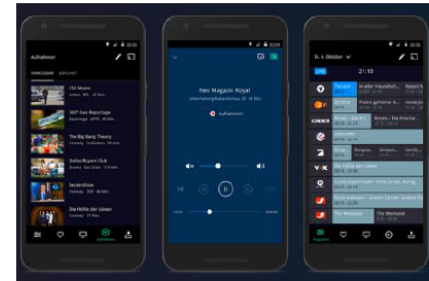

...wann Sie wollen:

- ✓ Bis zu 100 Stunden Online Aufnahmespeicher
- ✓ Pause-Funktion
- ✓ Programmtipps & persönliche Mediathek